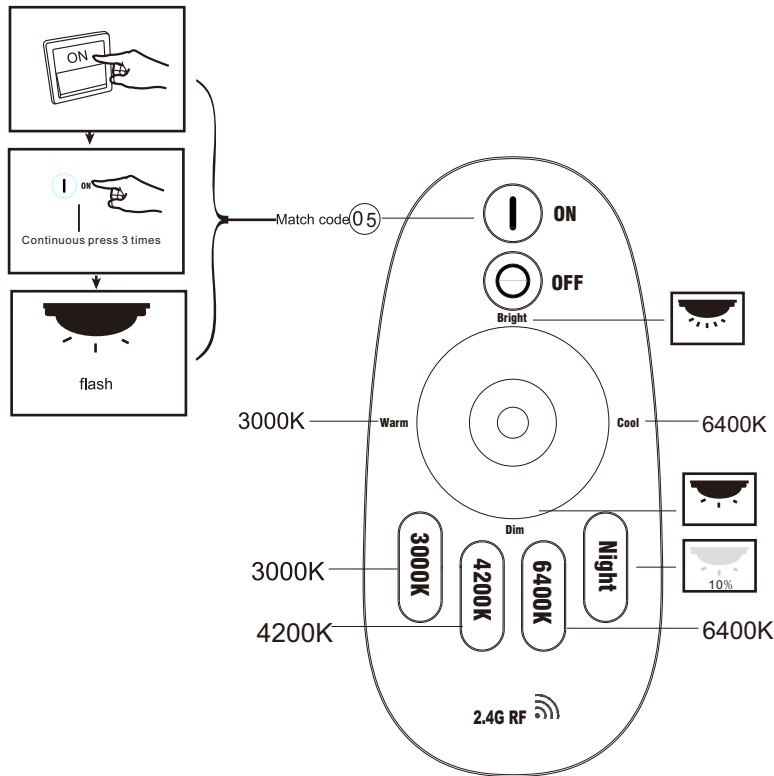

B

GLOBO

LIGHTING

www.globo-lighting.com

41336-24

48388-48

48388-90

GLOBO Handels GmbH
Gewerbestr. 3
A-9184 Sankt Peter