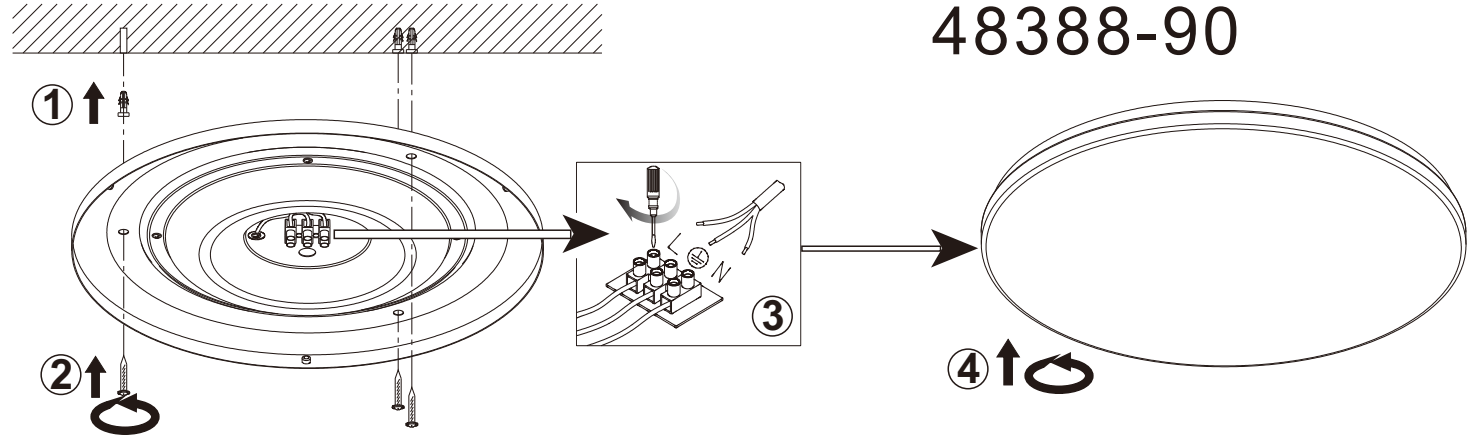

B

GLOBO

LIGHTING

www.globo-lighting.com

41336-24

48388-48

48388-90

GLOBO Handels GmbH
Gewerbestr. 3
A-9184 Sankt Peter